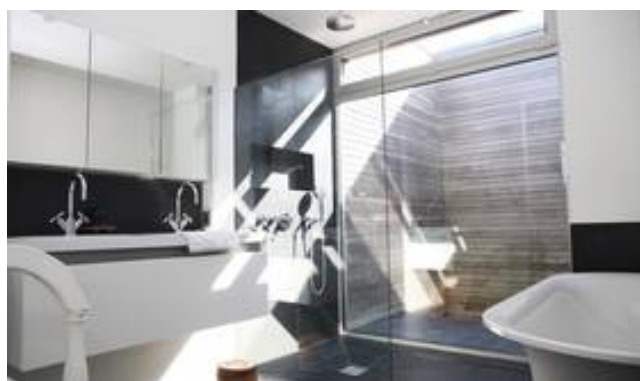

BARNES

INTERNATIONAL REALTY | CÔTE BASQUE

2, PLACE BELLEVUE
64200 BIARRITZ

TÉL : +33 (0)5 59 51 00 00
BIARRITZ@BARNES-INTERNATIONAL.COM

INFORMATIONS NON CONTRACTUELLES

PARIS - GENEVA - LONDON - MOSCOW - NEW YORK - MIAMI - ST BARTH - DEAUVILLE - BASQUE COAST - FRENCH COUNTRYSIDE -
ARCACHON BAY - PERIGORD - PROVENCE - FRENCH RIVIERA - SAINT TROPEZ - CORSICA - COURCHEVEL - MEGEVE