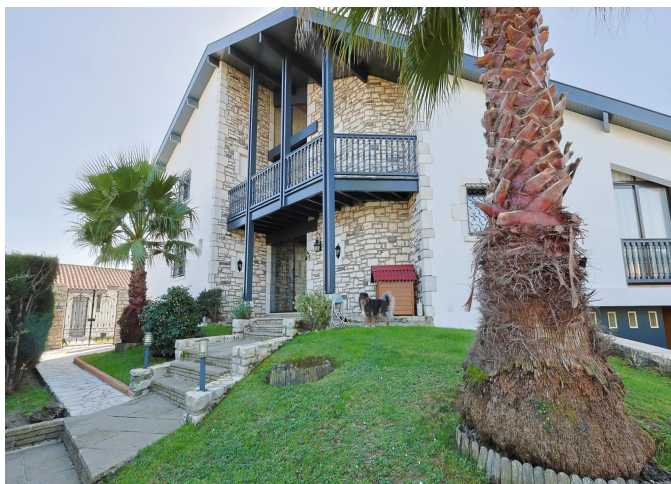

BARNES

INTERNATIONAL REALTY | CÔTE BASQUE

2, place Bellevue
64200 Biarritz

TÉL : +33559510000
biarritz@barnes-international.com

23, Boulevard Victor Hugo
64500 Saint-Jean-de-Luz

278, Avenue du Touring Club
40150 Hossegor

Camino Kalea, 1
20004 San Sebastián