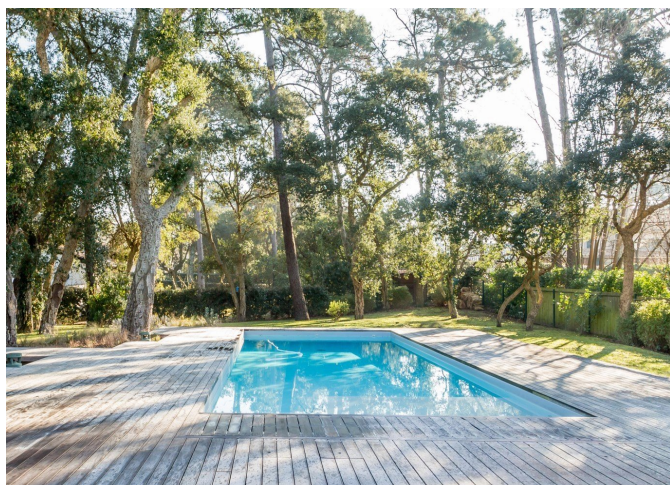

BARNES

INTERNATIONAL REALTY | CÔTE BASQUE

2, place Bellevue
64200 Biarritz

TÉL : +33558717714
hossegor@barnes-international.com

23, Boulevard Victor Hugo
64500 Saint-Jean-de-Luz

278, Avenue du Touring Club
40150 Hossegor

Camino Kalea, 1
20004 San Sebastián