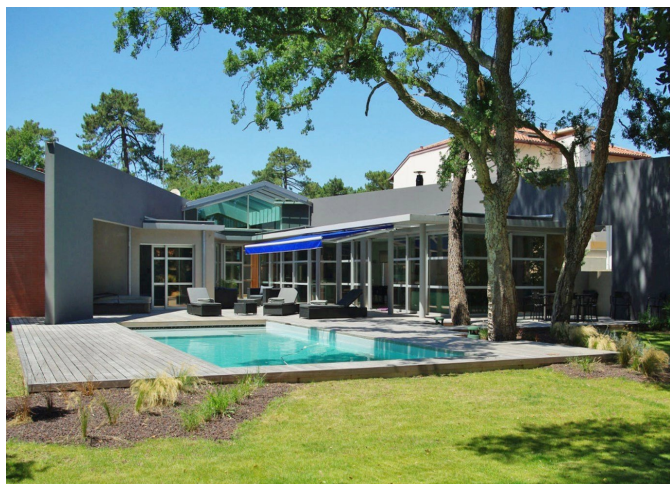

BARNES

INTERNATIONAL REALTY | CÔTE BASQUE

2, place Bellevue
64200 Biarritz

TÉL : +33558717714
hossegor@barnes-international.com

23, Boulevard Victor Hugo
64500 Saint-Jean-de-Luz

278, Avenue du Touring Club
40150 Hossegor

Camino Kalea, 1
20004 San Sebastián