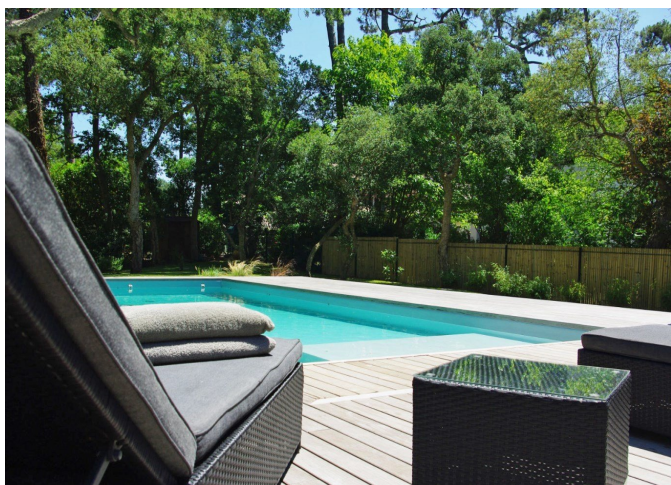

BARNES

INTERNATIONAL REALTY | CÔTE BASQUE

2, place Bellevue
64200 Biarritz

TÉL : +33558717714
hossegor@barnes-international.com

23, Boulevard Victor Hugo
64500 Saint-Jean-de-Luz

278, Avenue du Touring Club
40150 Hossegor

Camino Kalea, 1
20004 San Sebastián