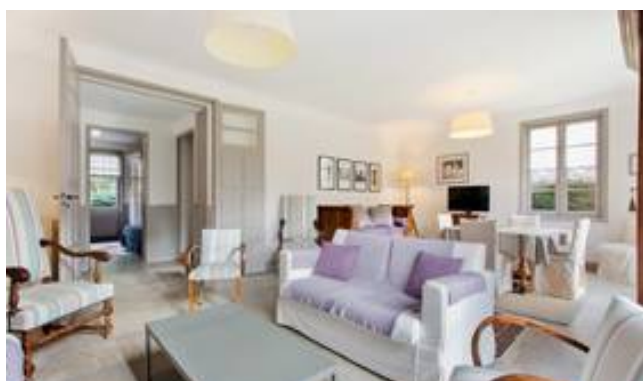

BARNES

INTERNATIONAL REALTY | CÔTE BASQUE

2, PLACE BELLEVUE
64200 BIARRITZ

TÉL : +33 (0)5 59 51 00 00
BIARRITZ@BARNES-INTERNATIONAL.COM

INFORMATIONS NON CONTRACTUELLES

PARIS - GENEVA - LONDON - MOSCOW - NEW YORK - MIAMI - ST BARTH - DEAUVILLE - BASQUE COAST - FRENCH COUNTRYSIDE -
ARCAÇON BAY - PERIGORD - PROVENCE - FRENCH RIVIERA - SAINT TROPEZ - CORSICA - COURCHEVEL - MEGEVE