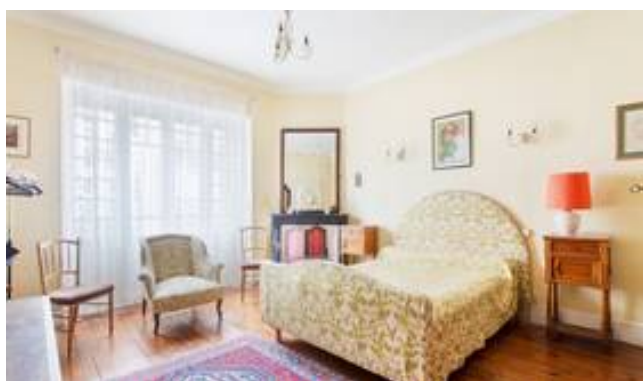

BARNES

INTERNATIONAL REALTY | CÔTE BASQUE

2, PLACE BELLEVUE
64200 BIARRITZ

TÉL : +33 (0)5 59 51 00 00
BIARRITZ@BARNES-INTERNATIONAL.COM

INFORMATIONS NON CONTRACTUELLES

PARIS - GENEVA - LONDON - MOSCOW - NEW YORK - MIAMI - ST BARTH - DEAUVILLE - BASQUE COAST - FRENCH COUNTRYSIDE -
ARCACHON BAY - PERIGORD - PROVENCE - FRENCH RIVIERA - SAINT TROPEZ - CORSICA - COURCHEVEL - MEGEVE